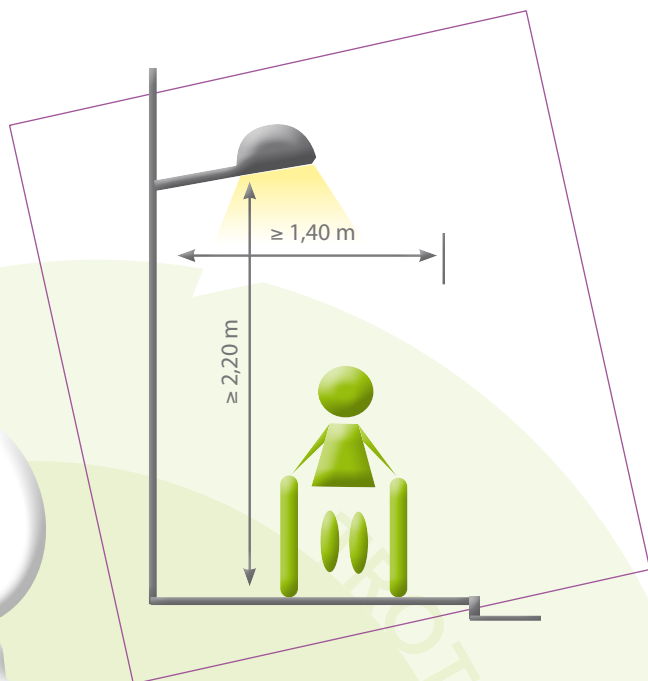

#### La détection des obstacles en porte-à-faux

Tout mobilier sur poteaux ou sur pieds doit comporter un élément bas situé en aplomb des parties surélevées lorsque celles-ci ne ménagent pas un passage libre d'au moins 2,20 m de hauteur. Cet élément doit faire minimum 0,40 m de haut.